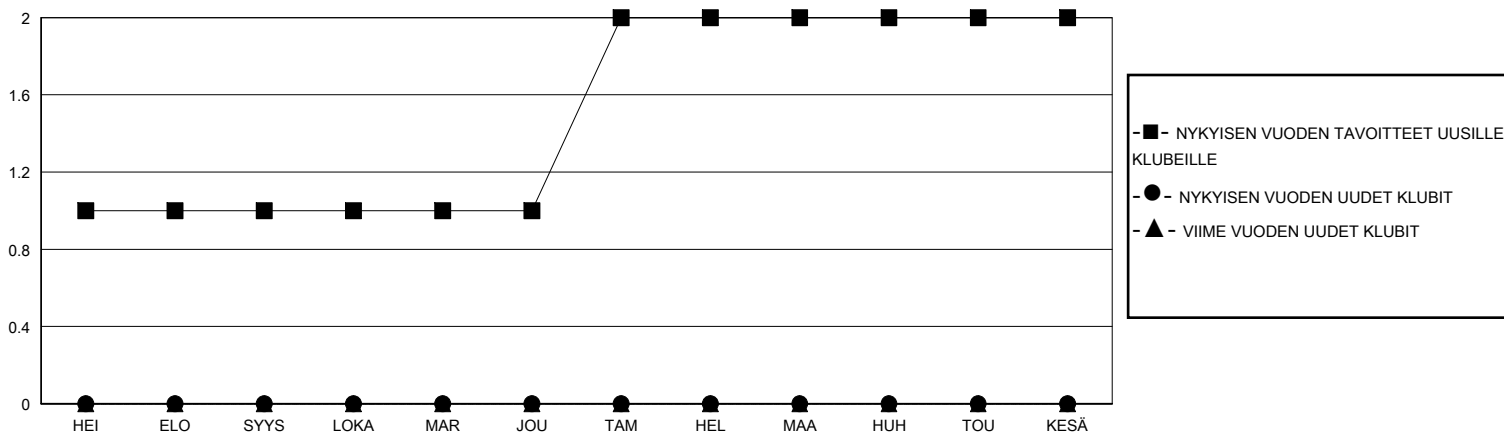

MONTHLY MEMBERSHIP PROGRESS REPORT

District 107 E

Results as of: 5/31/2020

GMT:

SIJAINTI FINLAND

GMT VAALIPIIRI

Klubit				jäsentä			
TULOKSET 2019-2020				TULOKSET 2019-2020			
NELJÄNNES	UUDEN KLUBIN TAVOITE	UUDET KLUBIT	LOPETETUT KLUBIT	NELJÄNNES	JÄSENKASVUN NETTOTAHOITE	TOTEUTUNUT JÄSENKASVU	POISTETUT JÄSENET (mukaan lukien siirrot)
HEI/ELO/SYYS	1	0	0	HEI/ELO/SYYS	40	13	37
LOKA/MAR/JOU	0	0	0	LOKA/MAR/JOU	40	20	29
TAM/HEL/MAA	1	0	0	TAM/HEL/MAA	40	11	20
HUH/TOU/KESÄ	0	0	0	HUH/TOU/KESÄ	40	1	15

TAVOITTEET JA UUDET KLUBIT, KUMULATIIVINEN

TAVOITTEET JA JÄSENET, KUMULATIIVINEN

LAKKAUTETUT KLUBIT: 0

26 CLUBS OF 78 LISÄNNY YHDEN TAI USEAMMAN UUTTA JÄSENTÄ

SUKUPUOLIJAKAUMA

MIES 1,394 (78.49%)
NAINEN 382 (21.51%)