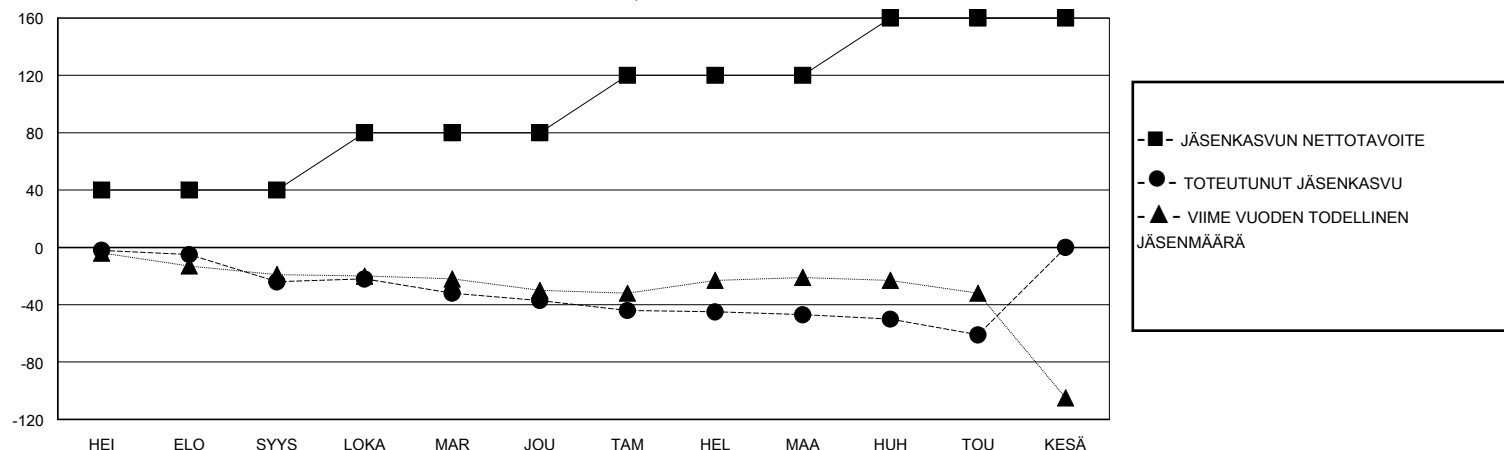

MONTHLY MEMBERSHIP PROGRESS REPORT

District 107 E

Results as of: 5/31/2020

GMT:

SIJAINTI FINLAND

GMT VAALIPIIRI

Klubit				jäsentä			
TULOKSET 2019-2020				TULOKSET 2019-2020			
NELJÄNNES	UUDEN KLUBIN TAVOITE	UUDET KLUBIT	LOPETETUT KLUBIT	NELJÄNNES	JÄSENKASVUN NETTOTAHOITE	TOTEUTUNUT JÄSENKASVU	POISTETUT JÄSENET (mukaan lukien siirrot)
HEI/ELO/SYYS	1	0	0	HEI/ELO/SYYS	40	13	37
LOKA/MAR/JOU	0	0	0	LOKA/MAR/JOU	40	20	29
TAM/HEL/MAA	1	0	0	TAM/HEL/MAA	40	11	20
HUH/TOU/KESÄ	0	0	0	HUH/TOU/KESÄ	40	1	15

TAVOITTEET JA UUDET KLUBIT, KUMULATIIVINEN

TAVOITTEET JA JÄSENET, KUMULATIIVINEN

LAKKAUTETUT KLUBIT: 0

26 CLUBS OF 78 LISÄNNY YHDEN TAI USEAMMAN UUTTA JÄSENTÄ

SUKUPUOLIJAKAUMA

MIES 1,394 (78.49%)
NAINEN 382 (21.51%)